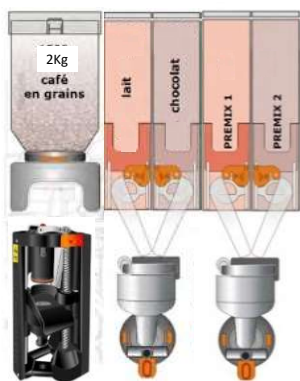

Multidranken Table Top automaat met koffiebonen

Verse bonenkoffie + vriesdroog FOUNTAIN producten

Een elegante machine die u van een zachte lungo tot de echte Italiaanse espresso aanbiedt.

OMSCHRIJVING

- ✓ 1 bonenreservoir (2 Kg)
- ✓ 4 extra producten
- ✓ Variabele koffiegroep
- ✓ 12 keuzetoetsen
- ✓ LCD display
- ✓ Heet wateruitgifte

OPTIES

- ✓ Module voor bekere
- ✓ Geldinworp
- ✓ Kit autonoom 20L met pomp
- ✓ Onderkast LUXE
- ✓ Coffee corner

TECHNISCHE KENMERKEN

- ✓ Inox boiler 800ml
- ✓ VARIFLEX koffiegroep
- ✓ Opvangbak voor 60 koffiegruis restanten
- ✓ Waterleiding aangesloten
- ✓ BRITA waterfilter Purity C150
- ✓ 34Kg | H67 x B42 x D57 cm | 2,1kW | 230V
- ✓ Ref. 325008