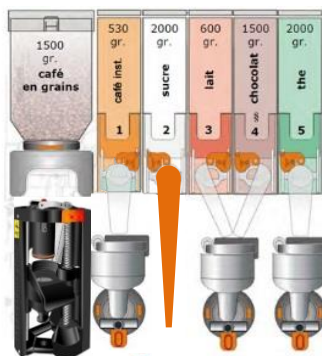

## Multidranken Table Top automaat met koffiebonen Verse bonenkoffie + vriesdroog producten FOUNTAIN

Een elegante machine die u van een zachte lungo tot de echte Italiaanse espresso aanbiedt.

### OMSCHRIJVING

- ✓ 260 automaten bekers
- ✓ 1 bonenreservoir (1,5 Kg)
- ✓ 1 bak suikerdosering
- ✓ 4 productbakken
- ✓ Variabele koffiegroep
- ✓ 12 keuzetoetsen
- ✓ LCD Display
- ✓ Heet wateruitgifte

### OPTIES

- ✓ Geldinworp met wisselgeld
- ✓ Kit autonoom 25L met pomp
- ✓ Coffee corner

### TECHNISCHE KENMERKEN

- ✓ Inox BOILER 800ml
- ✓ VARIFLEX koffiegroep
- ✓ Opvangbak voor 80 koffiegruis restanten
- ✓ Waterleiding aangesloten
- ✓ BRITA waterfilter Purity C150
- ✓ 58Kg | H83 x B47 x D60 cm | 1,5 kW | 230V
- ✓ Ref. 325027